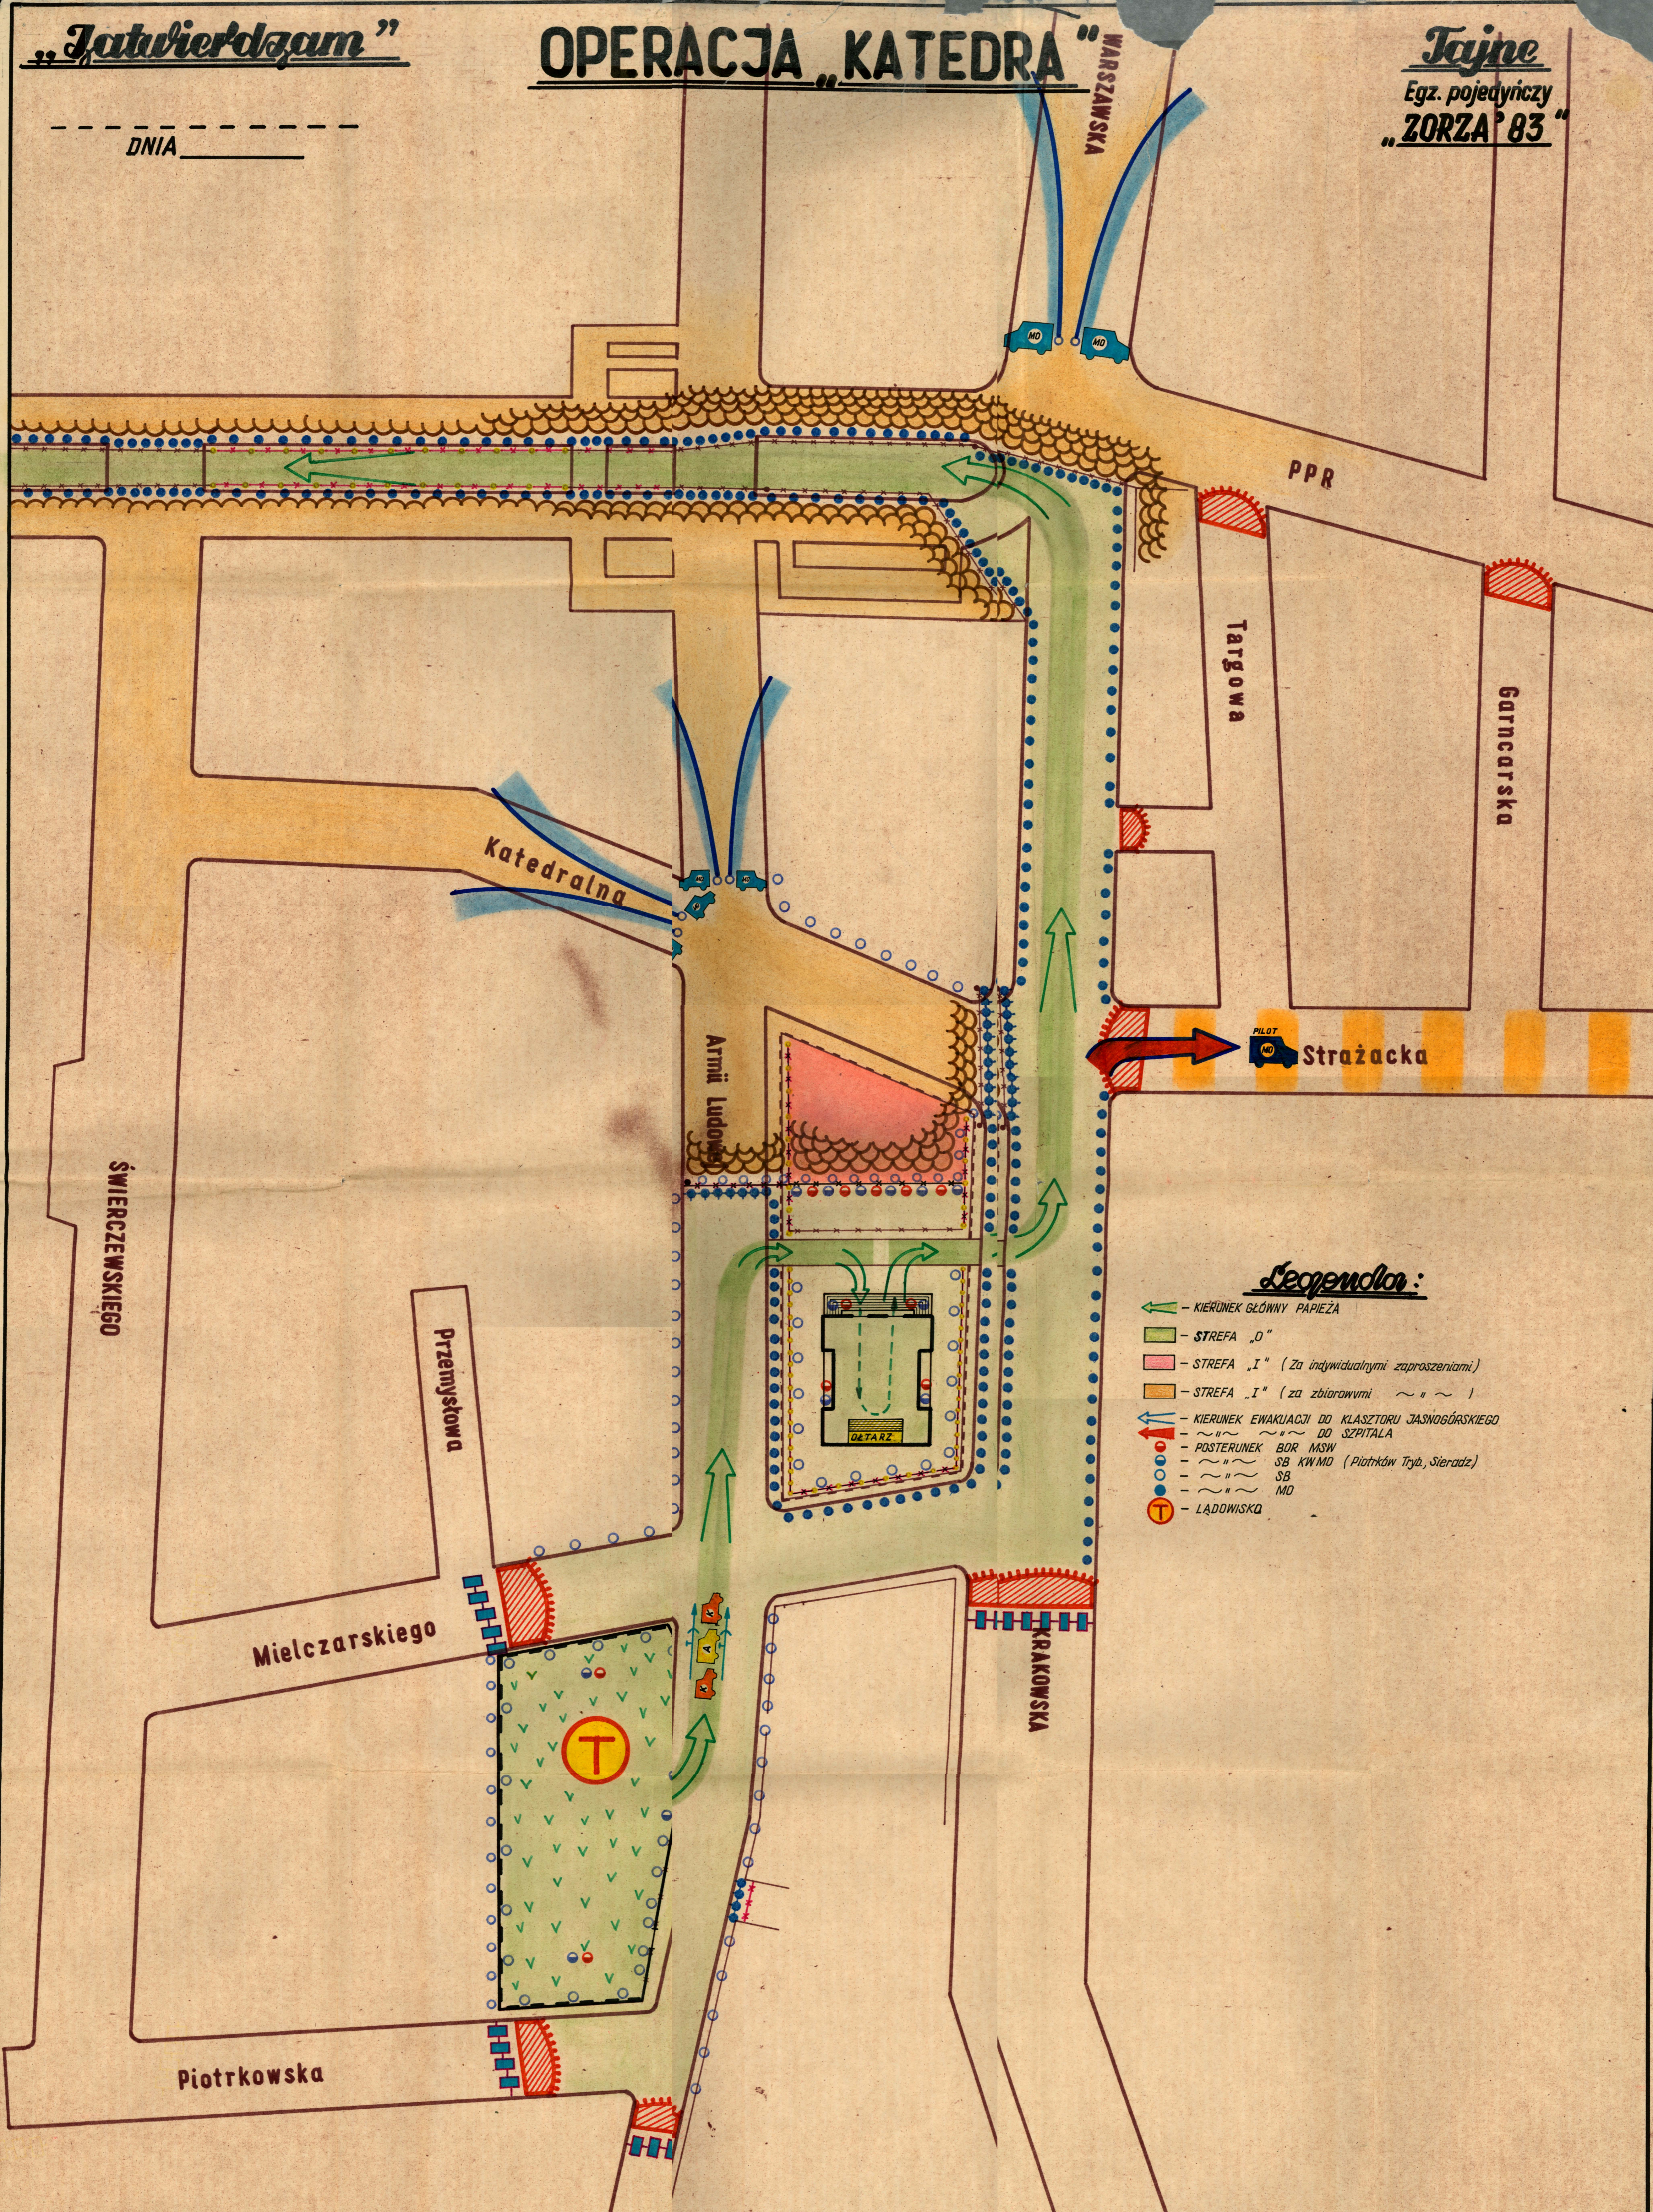

DNIA \_\_\_\_\_

Legenda:

- KIERUNEK GŁÓWNY PAPIEŻA
- STREFA "D"
- STREFA "I" (za indywidualnymi zaproszeniami)
- STREFA "I" (za zbiorowmi ~ ~ ~)
- KIERUNEK EWAKUACJI DO KLASZTORU JASNOGÓRSKIEGO
- DO SZPITALA
- POSTERUNEK BOR MSW
- SB KW MO (Piotrków Tryb., Sieradz)
- SB
- MD
- LADOWISKA