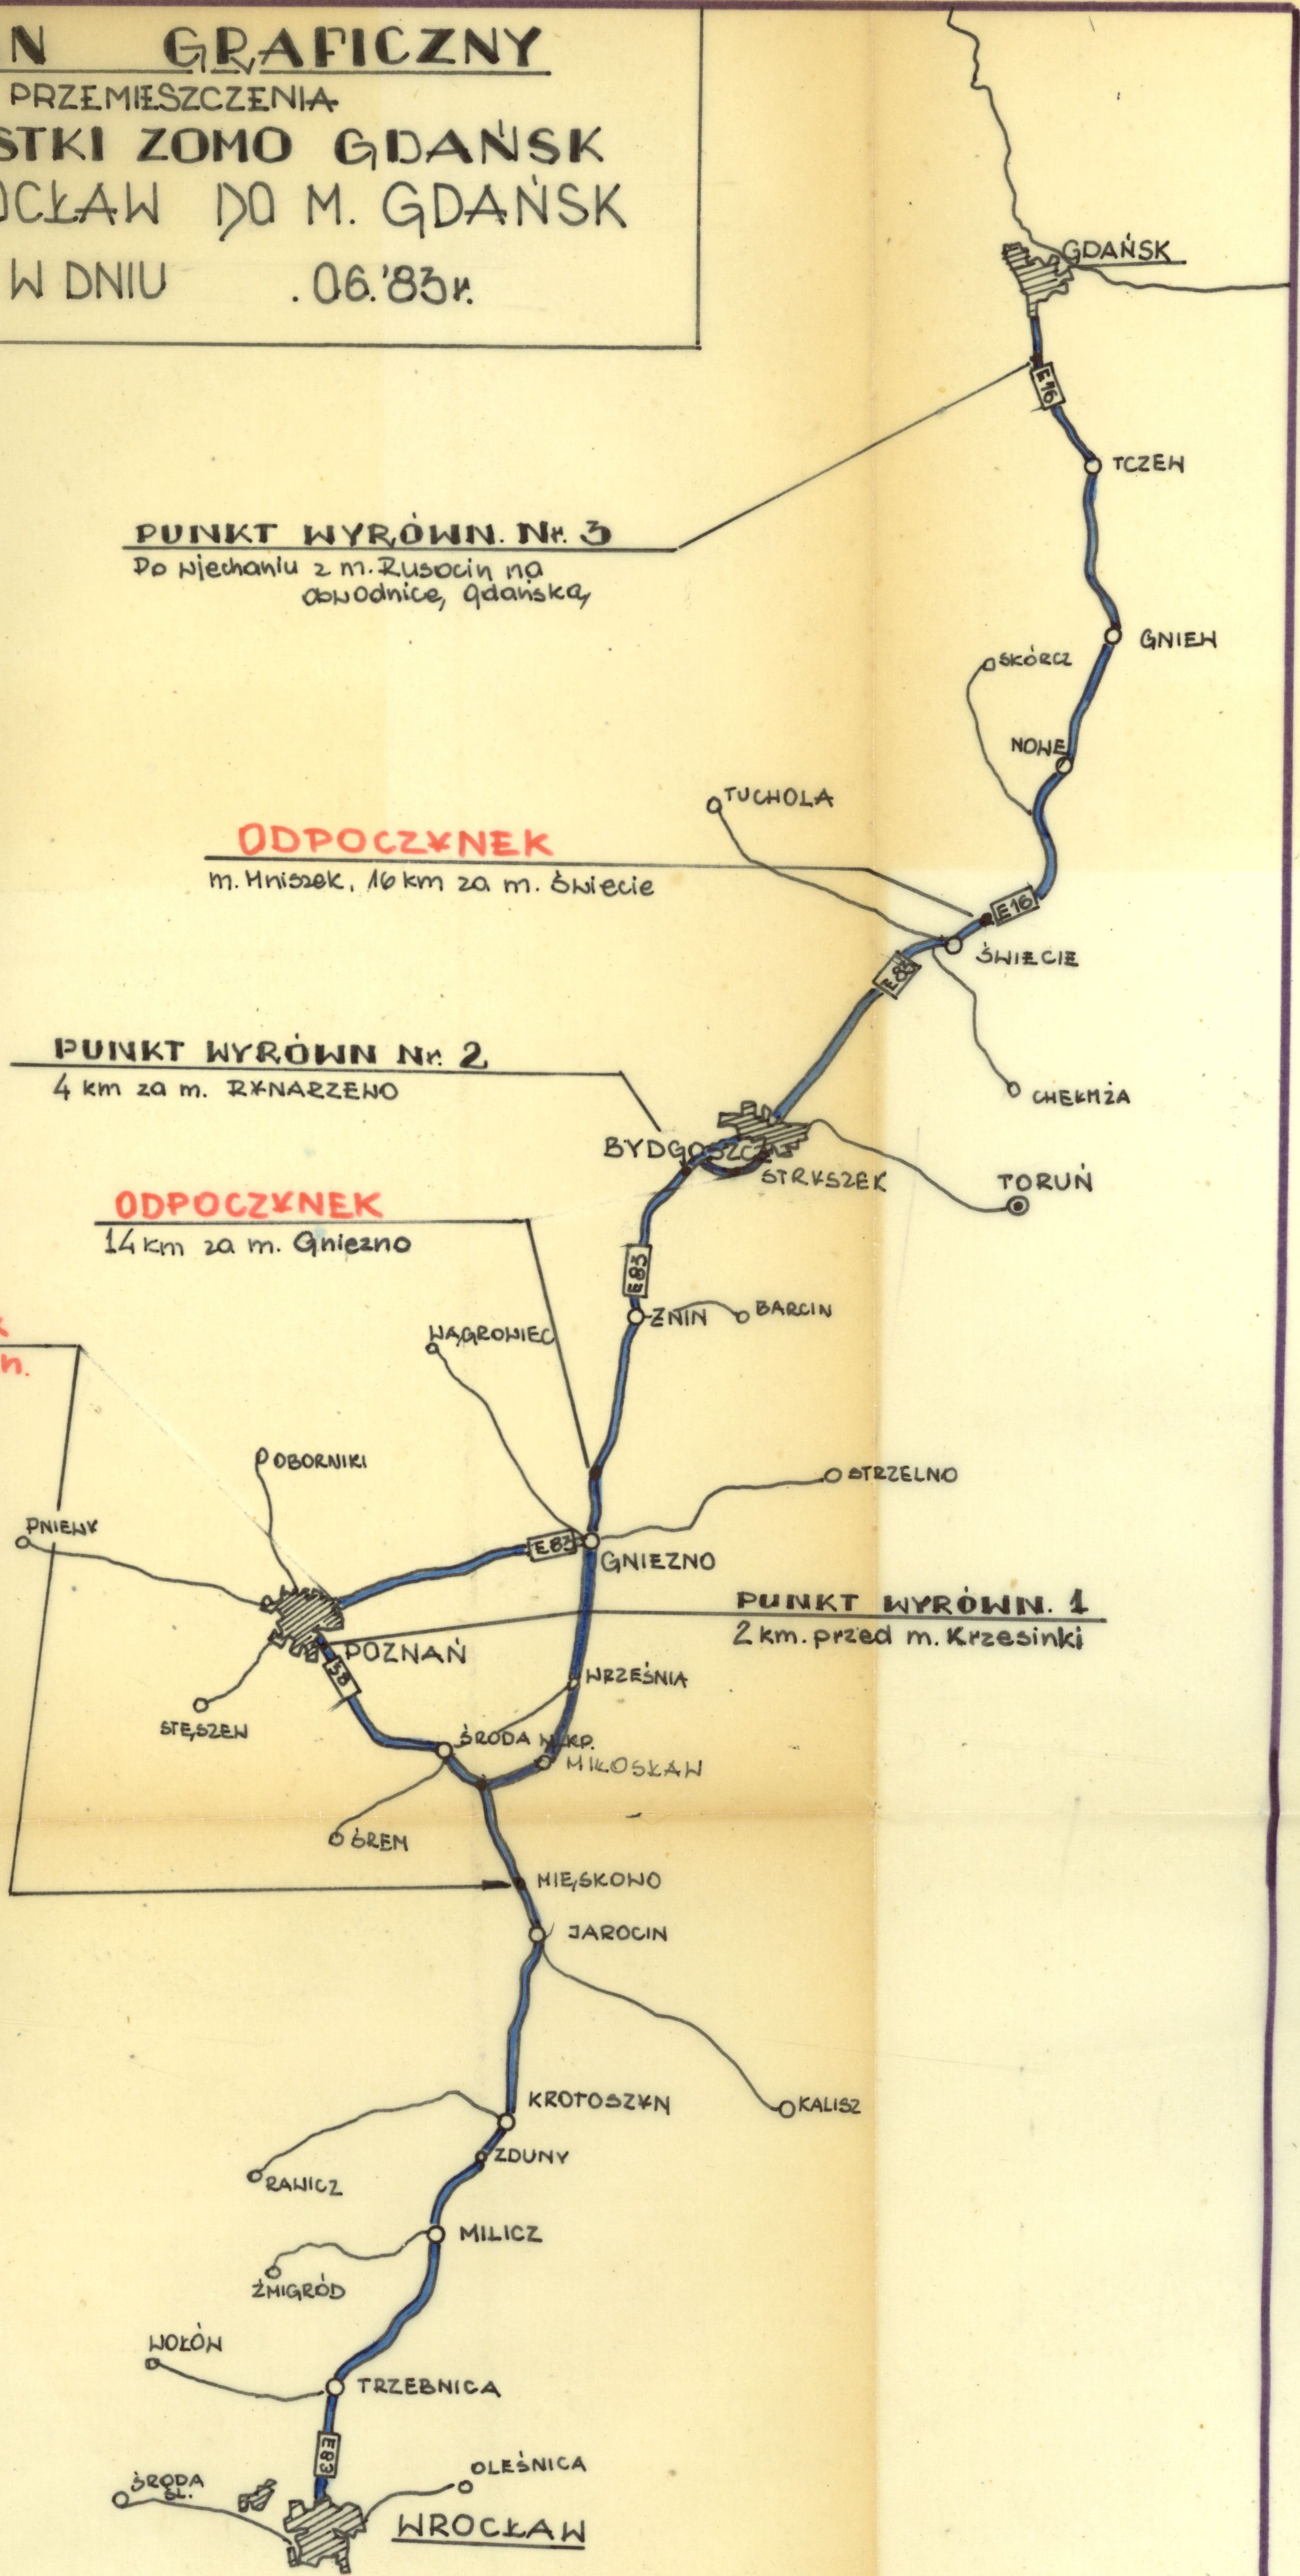

PLAN GRAFICZNY
 PRZEMIESZCZENIA
JEDNOSTKI ZOMO GDAŃSK
 Z M. WROCŁAW DO M. GDAŃSK
 W DNIU .06.'83r.

PUNKT WYRÓWN. Nr. 3
 Do Njechanu z m. Rusocin na
 obwodnice, gdanska

ODPOCZYNEK

m. Mniszek, 16 km za m. Świecie

PUNKT WYRÓWN. Nr. 2
 4 km za m. RYNARZENO

ODPOCZYNEK

14 km za m. Gniezno

ODPOCZYNEK

obwodn. czas 1,5 h.

PUNKT WYRÓWN. 1
 2 km. przed m. Krzesinki