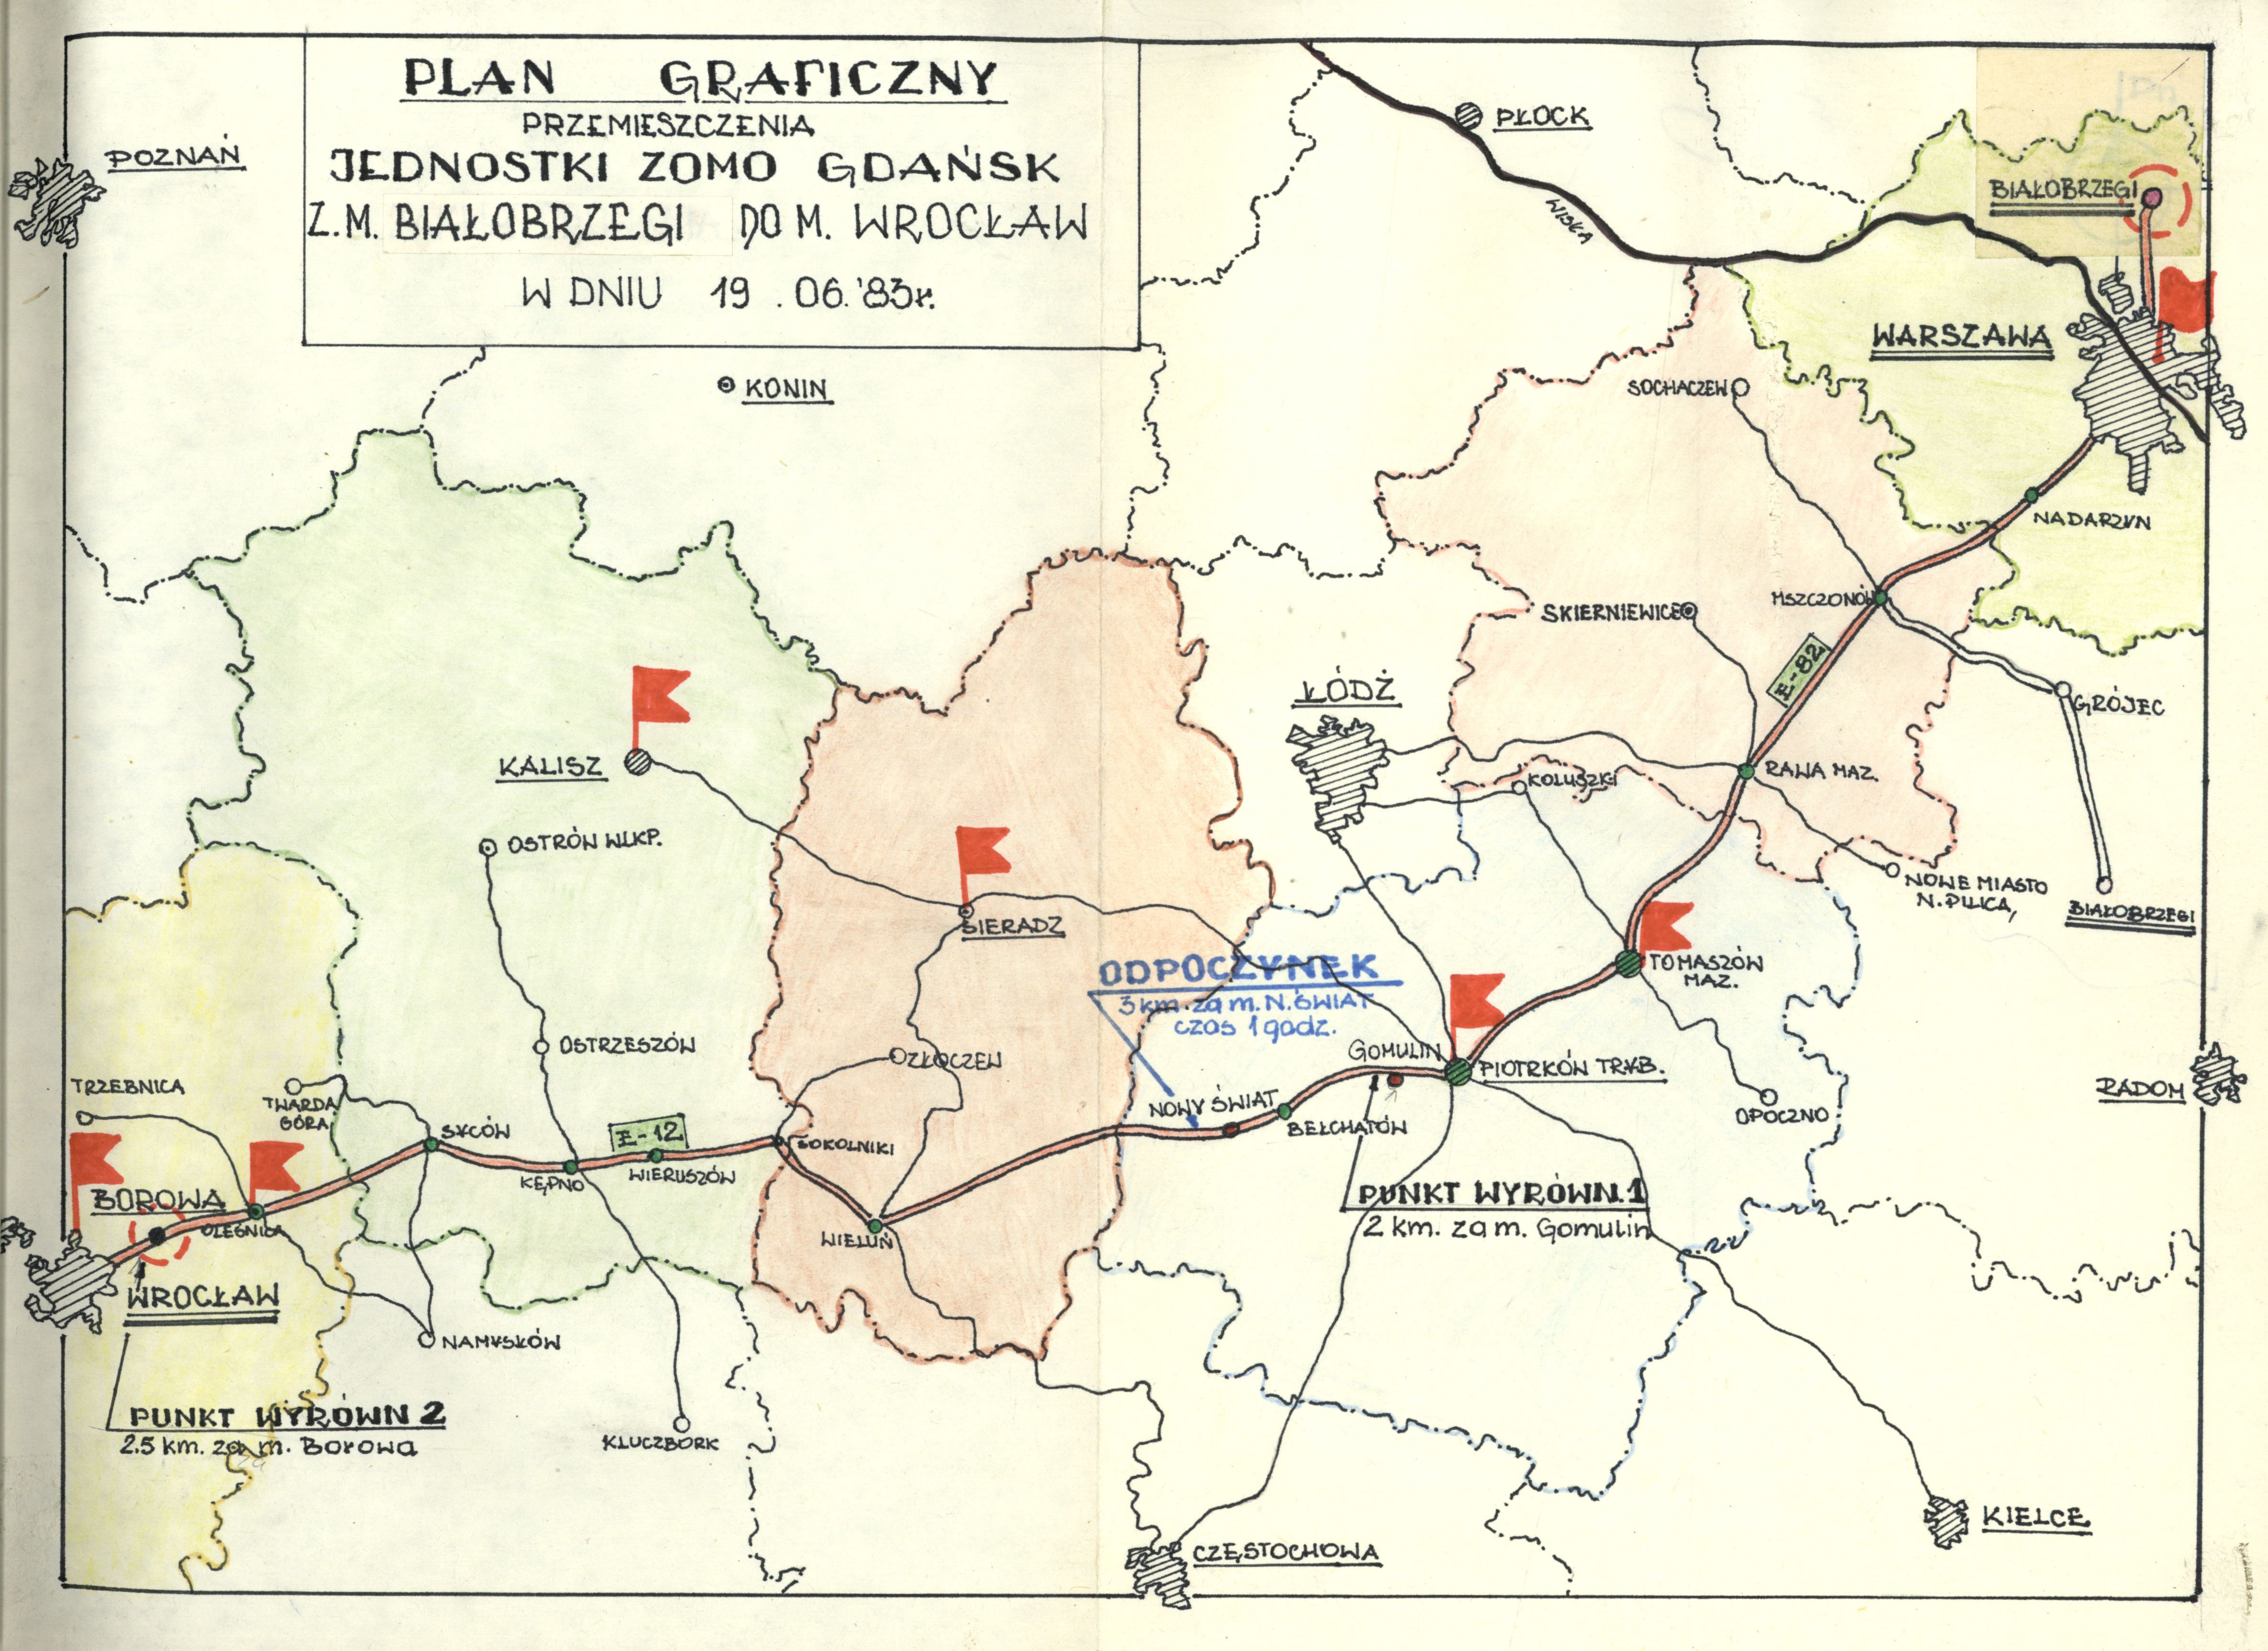

**PLAN GRAFICZNY**  
PRZEMIESZCZENIA  
**JEDNOSTKI ZOMO GDAŃSK**  
Z M. BIAŁOBRZEGI DO M. WROCŁAW  
W DNIU 19.06.'83r.

**PUNKT WYRÓWN 2**  
2.5 km. za m. Borowa

**ODPOCZYNEK**  
3 km. za m. N. ŚWIAT  
czas 1godz.

**PUNKT WYRÓWN 1**  
2 km. za m. Gomulin

POZNAŃ

KONIN

KALISZ

OSTRÓN WLKP.

OSTRZESZÓW

TRZEBNICA

THARDA GÓRA

NANYSKÓW

KLUCZBORK

WIELUŃ

OZŁOCZEŃ

BOKOLNIKI

WIELUŃ

KEPNO

WIERUSZÓW