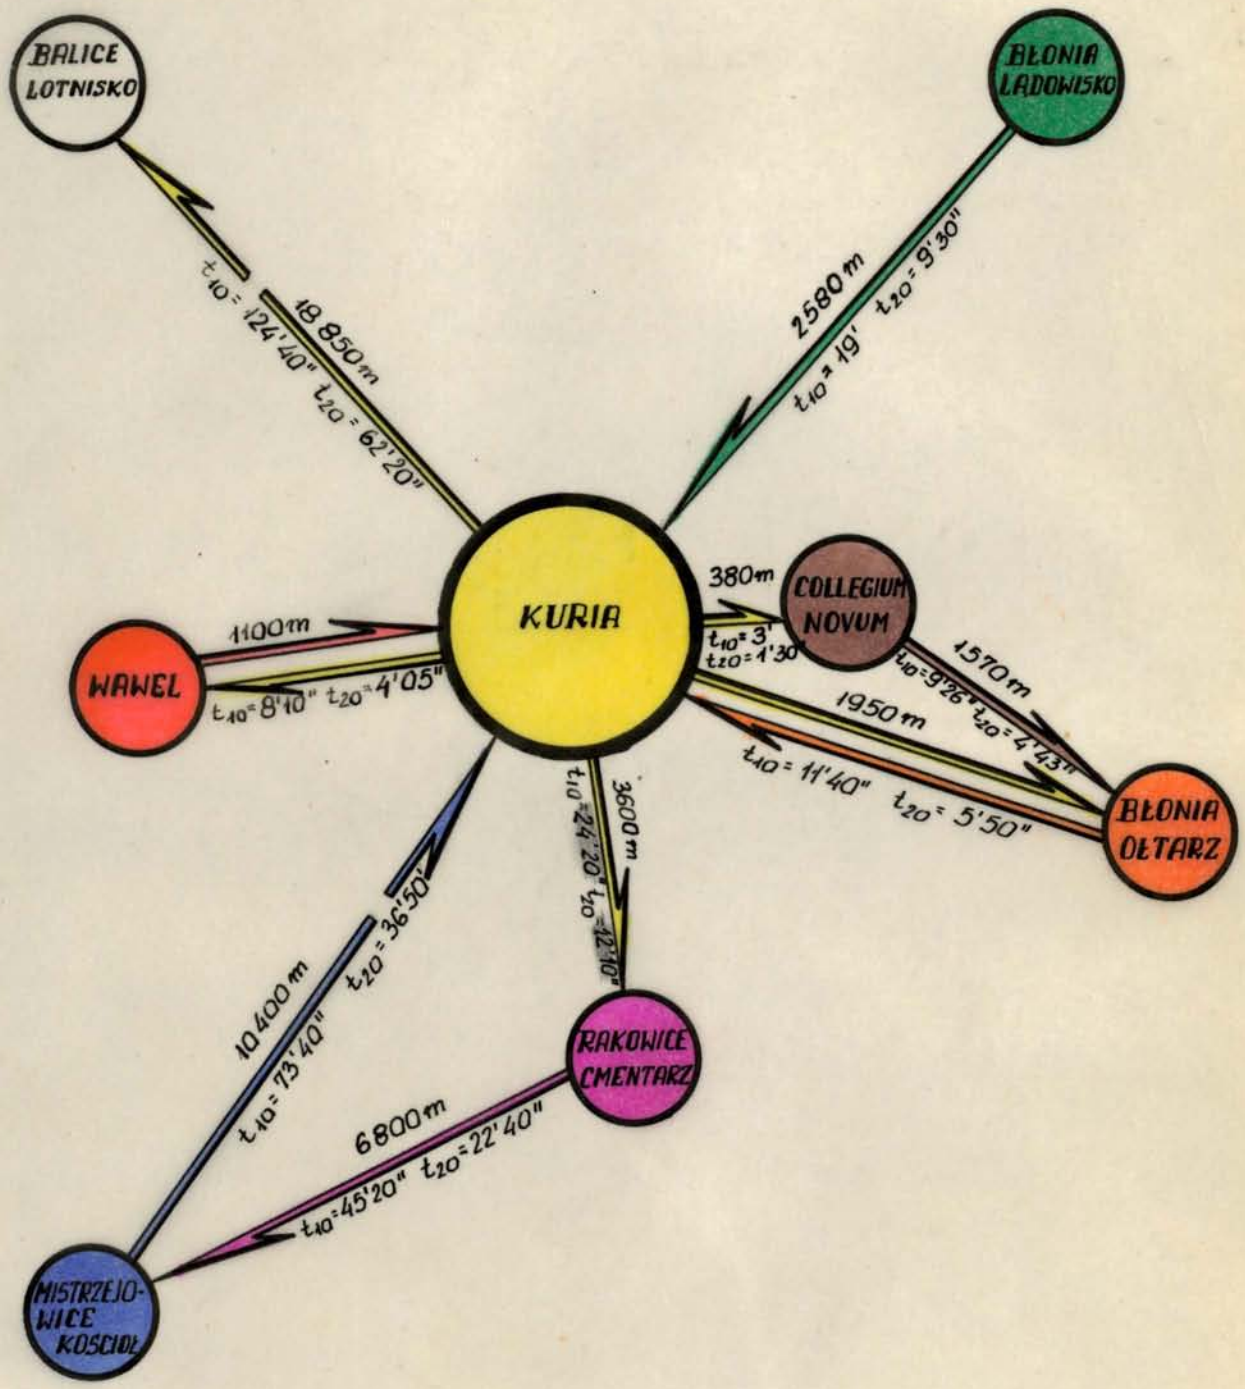

# DIAGRAM

## TRAS PRZEJAZDÓW PAPIEŻA W CZASIE OPERACJI "ZORZA" NA TERENIE WOJ. KRAKOWSKIEGO

### LEGENDA:

- Kierunek jazdy
- Odległości w m
- Czas przejazdu dla szybkości jazdy 10 km/h , 20 km/h.